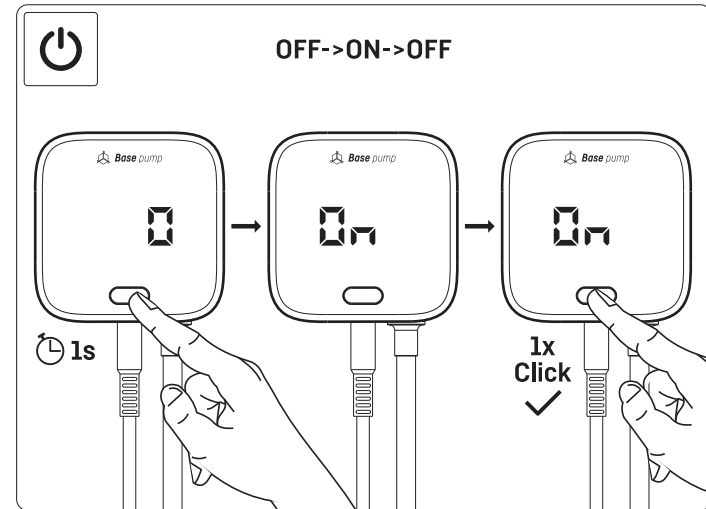

Base pump

3000 • 5000 • 8000 • 10 000 • 13 000

Skrócona instrukcja obsługi • Quick Start Guide
Schnellstart-Anleitung • Guide de démarrage rapide

PL EN DE FR

? support@reeffactory.com

**

	25mm	32mm	40mm	50mm	20mm	25mm	32mm	38mm	50mm
Base pump 3000	✓				✓	✓			
Base pump 5000	✓	✓	✓		✓	✓	✓	✓	✓
Base pump 8000	✓	✓	✓		✓	✓	✓	✓	✓
Base pump 10 000	✓	✓	✓		✓	✓	✓	✓	✓
Base pump 13 000	✓	✓			✓	✓			