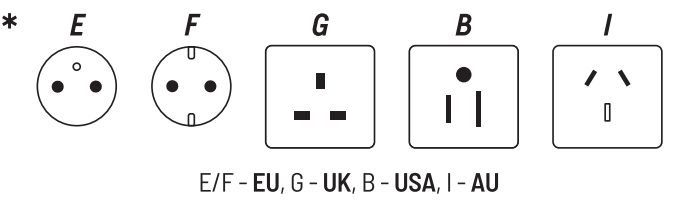

Base pump

3000 • 5000 • 8000 • 10 000 • 13 000

Skrócona instrukcja obsługi • Quick Start Guide
Schnellstart-Anleitung • Guide de démarrage rapide

PL EN DE FR

? support@reeffactory.com

**

	25mm	32mm	40mm	50mm	20mm	25mm	32mm	38mm	50mm
Base pump 3000	✓				✓	✓			
Base pump 5000	✓	✓	✓		✓	✓	✓	✓	✓
Base pump 8000	✓	✓	✓		✓	✓	✓	✓	✓
Base pump 10 000	✓	✓	✓		✓	✓	✓	✓	✓
Base pump 13 000	✓	✓			✓	✓			