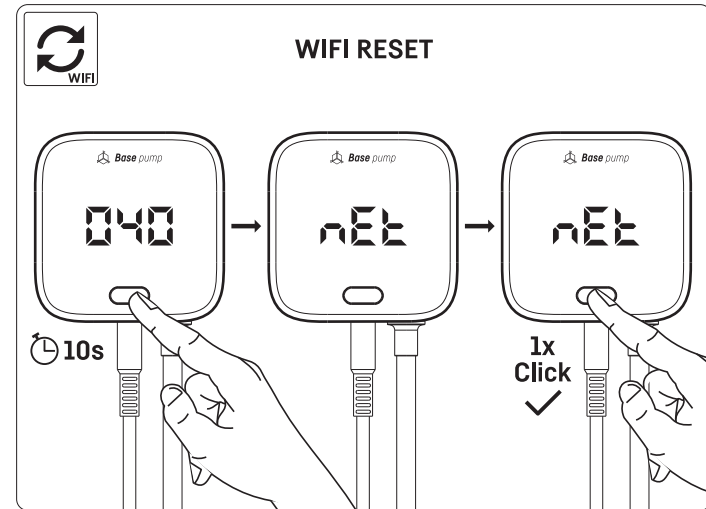

Base pump

3000 • 5000 • 8000 • 10 000 • 13 000

Skrócona instrukcja obsługi • Quick Start Guide
Schnellstart-Anleitung • Guide de démarrage rapide

PL EN DE FR

? support@reeffactory.com

**

	25mm	32mm	40mm	50mm	20mm	25mm	32mm	38mm	50mm
Base pump 3000	✓				✓	✓			
Base pump 5000	✓	✓	✓		✓	✓	✓	✓	✓
Base pump 8000	✓	✓	✓		✓	✓	✓	✓	✓
Base pump 10 000	✓	✓	✓		✓	✓	✓	✓	✓
Base pump 13 000	✓	✓			✓	✓			