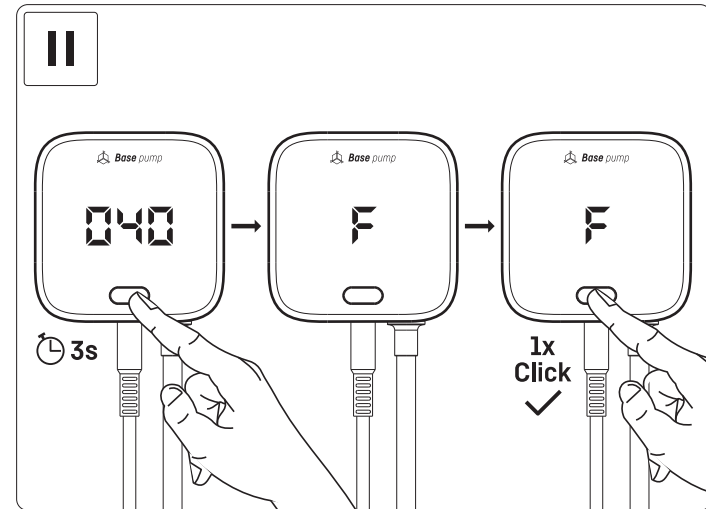

Base pump

3000 • 5000 • 8000 • 10 000 • 13 000

Skrócona instrukcja obsługi • Quick Start Guide
Schnellstart-Anleitung • Guide de démarrage rapide

PL EN DE FR

? support@reeffactory.com

**

	25mm	32mm	40mm	50mm	20mm	25mm	32mm	38mm	50mm
Base pump 3000	✓				✓	✓			
Base pump 5000	✓	✓	✓		✓	✓	✓	✓	✓
Base pump 8000	✓	✓	✓		✓	✓	✓	✓	✓
Base pump 10 000	✓	✓	✓		✓	✓	✓	✓	✓
Base pump 13 000	✓	✓			✓	✓			