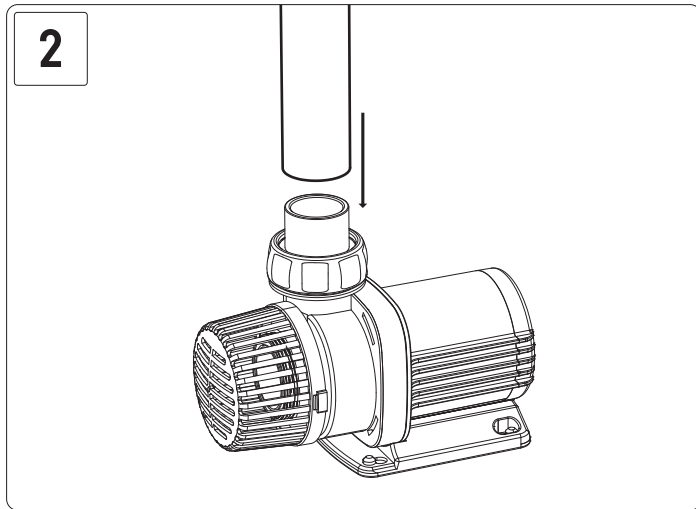

Base pump

3000 • 5000 • 8000 • 10 000 • 13 000

Skrócona instrukcja obsługi • Quick Start Guide
Schnellstart-Anleitung • Guide de démarrage rapide

PL EN DE FR

? support@reeffactory.com

**

	25mm	32mm	40mm	50mm	20mm	25mm	32mm	38mm	50mm
Base pump 3000	✓				✓	✓			
Base pump 5000	✓	✓	✓		✓	✓	✓	✓	✓
Base pump 8000	✓	✓	✓		✓	✓	✓	✓	✓
Base pump 10 000	✓	✓	✓		✓	✓	✓	✓	✓
Base pump 13 000	✓	✓			✓	✓			