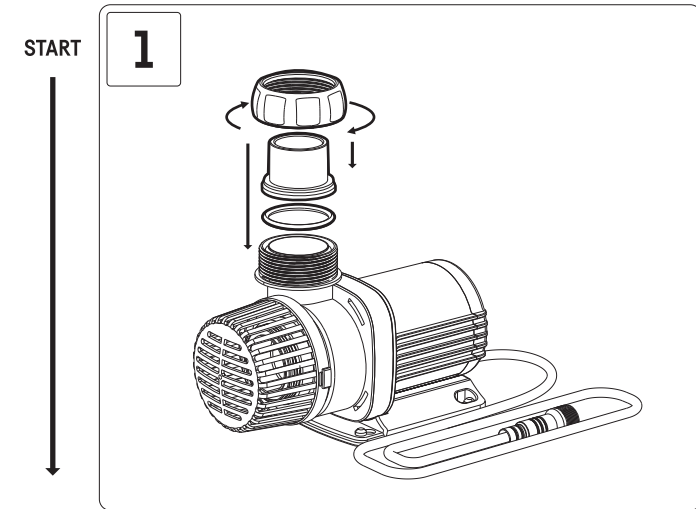

Base pump

3000 • 5000 • 8000 • 10 000 • 13 000

Skrócona instrukcja obsługi • Quick Start Guide
Schnellstart-Anleitung • Guide de démarrage rapide

PL EN DE FR

? support@reeffactory.com

**

	25mm	32mm	40mm	50mm	20mm	25mm	32mm	38mm	50mm
Base pump 3000	✓				✓	✓			
Base pump 5000	✓	✓	✓		✓	✓	✓	✓	✓
Base pump 8000	✓	✓	✓		✓	✓	✓	✓	✓
Base pump 10 000	✓	✓	✓		✓	✓	✓	✓	✓
Base pump 13 000	✓	✓			✓	✓			