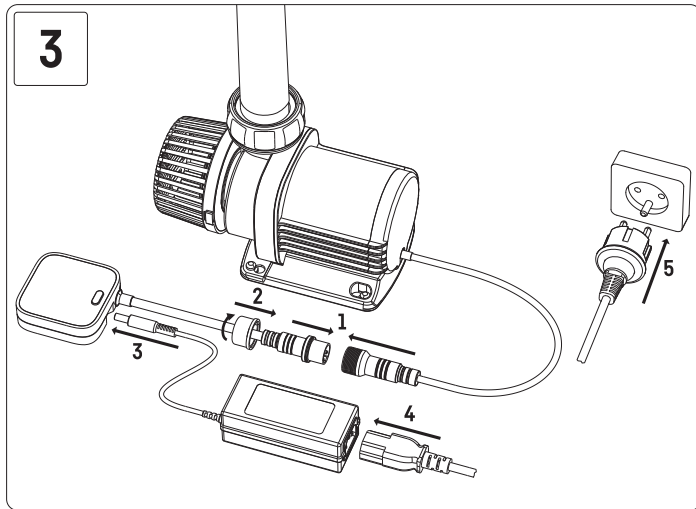

Base pump

3000 • 5000 • 8000 • 10 000 • 13 000

Skrócona instrukcja obsługi • Quick Start Guide
Schnellstart-Anleitung • Guide de démarrage rapide

PL EN DE FR

? support@reeffactory.com

**

	25mm	32mm	40mm	50mm	20mm	25mm	32mm	38mm	50mm
Base pump 3000	✓				✓	✓			
Base pump 5000	✓	✓	✓		✓	✓	✓	✓	✓
Base pump 8000	✓	✓	✓		✓	✓	✓	✓	✓
Base pump 10 000	✓	✓	✓		✓	✓	✓	✓	✓
Base pump 13 000	✓	✓			✓	✓			