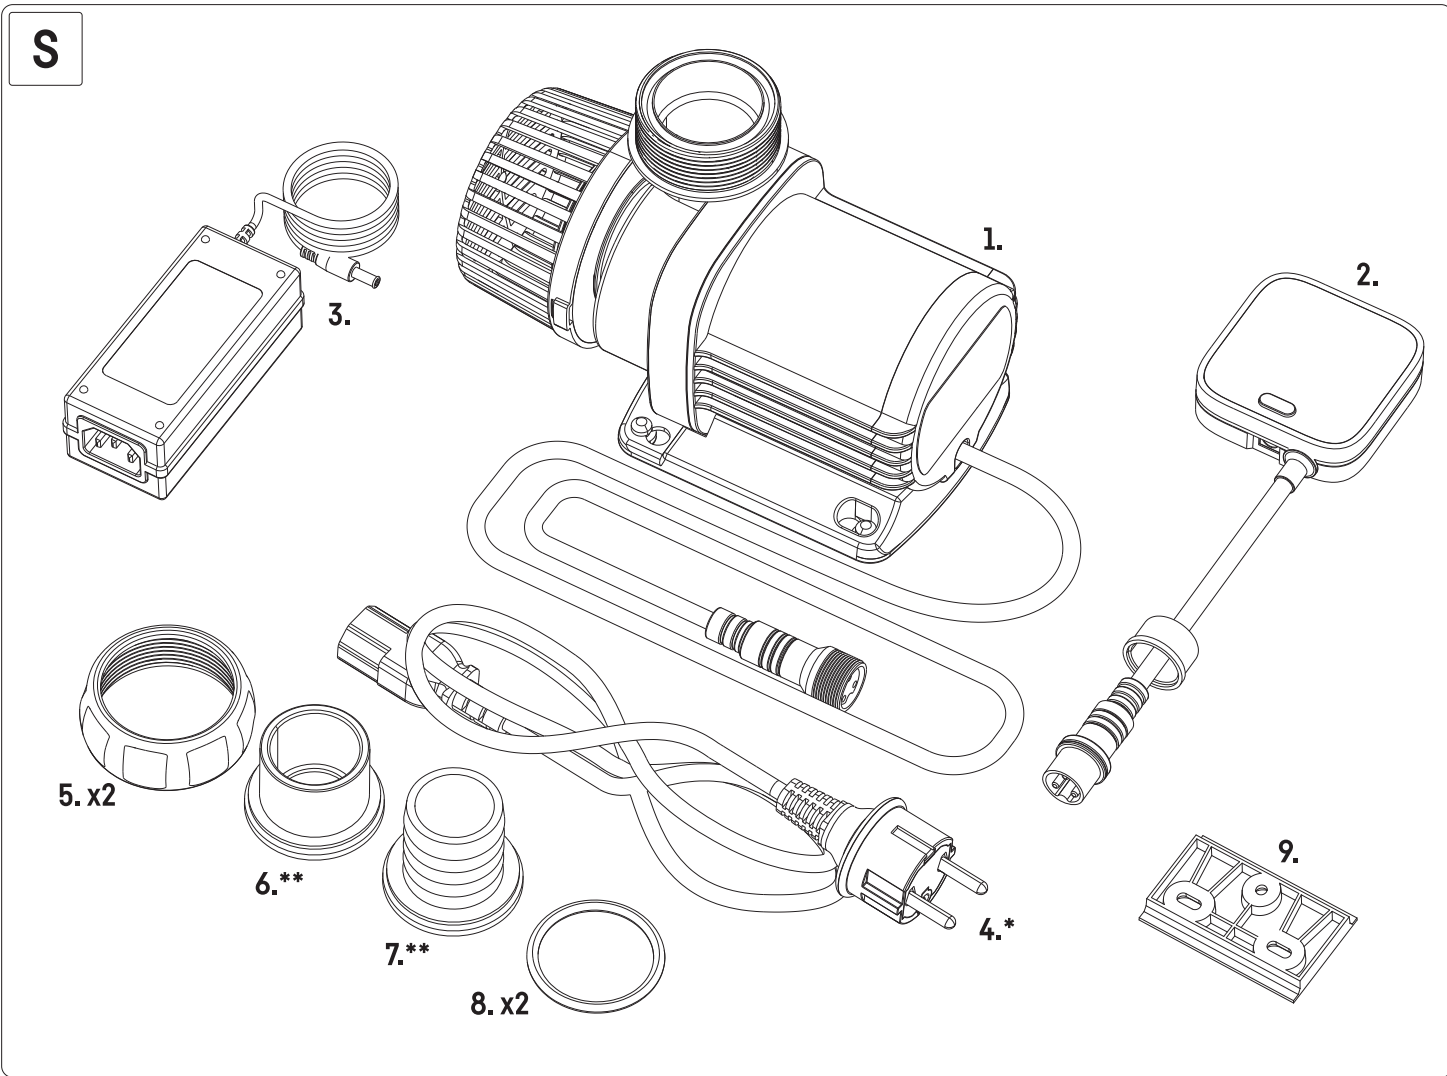

Base pump

3000 • 5000 • 8000 • 10 000 • 13 000

Skrócona instrukcja obsługi • Quick Start Guide
Schnellstart-Anleitung • Guide de démarrage rapide

PL EN DE FR

? support@reeffactory.com

**

	25mm	32mm	40mm	50mm	20mm	25mm	32mm	38mm	50mm
Base pump 3000	✓				✓	✓			
Base pump 5000	✓	✓	✓		✓	✓	✓	✓	✓
Base pump 8000	✓	✓	✓		✓	✓	✓	✓	✓
Base pump 10 000	✓	✓	✓		✓	✓	✓	✓	✓
Base pump 13 000	✓	✓			✓	✓			